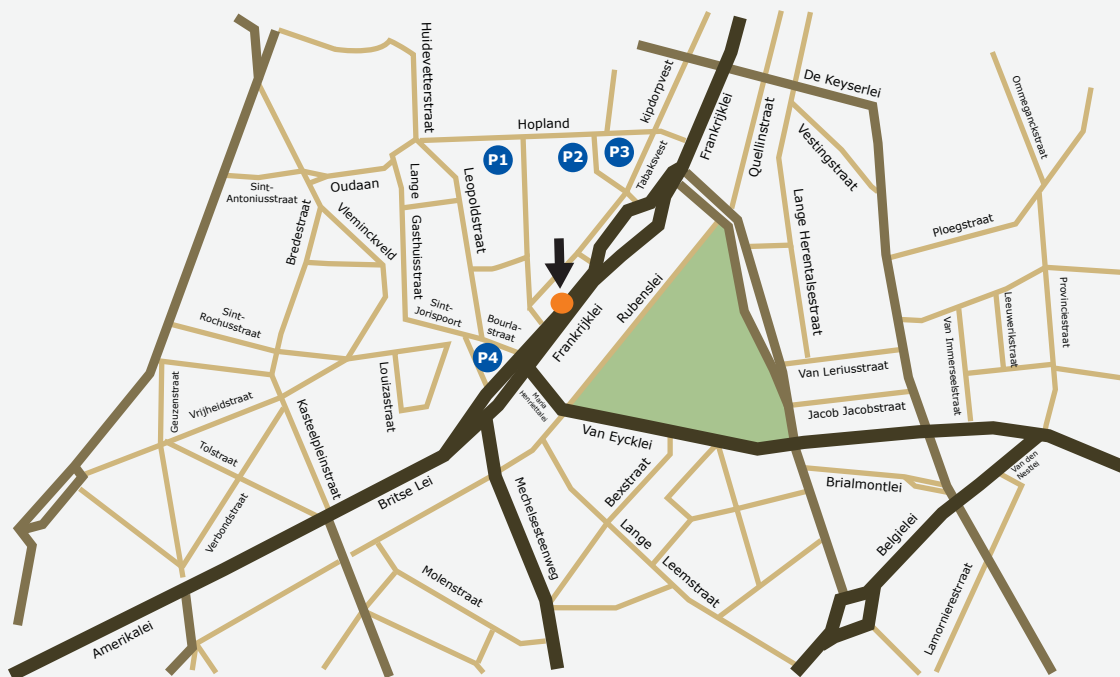

Pierre Withaekx

Routebeschrijving

- P1** Stadschouwburg
Meirstraat 4
- P2** Horta
Hopland 24
- P3** Hopland
Hopland 40
- P4** Nationale bank
Frankrijklei 166a